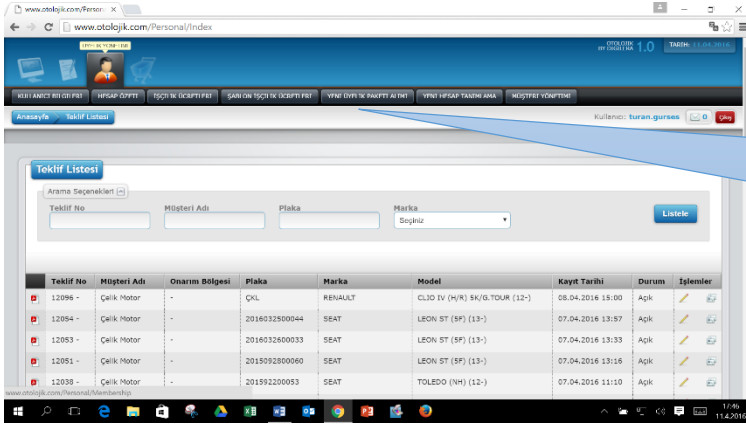

# OTOLOJİK SAYFASINA GİRİŞ VE ÜYELİK PAKET ALIMI

1  
Google Chrome ile  
[www.otolojik.com](http://www.otolojik.com)  
adresinden açılan sayfada  
"Giriş" butonuna basınız

2  
Size özel **kullanıcı adınızı** (önceden bildirdiğimiz) kullanıcı ad alanına ve **şifrenizi** şifre alanına yazınız ve giriş butonuna basarak kendi sayfanıza ulaşınız.

3  
Üyelik Yönetimi ana başlığına tıkladıktan sonra, açılan alt başlıklarda "**yeni üyelik paketi alımı**" başlığını açın

4  
Size özel hazırlanmış (Neova Sigorta Servislerine) Pro Plus paketini seçiniz, Kredi Kart bilgilerinizi giriniz, "**Online Satın Al**" butonuna basınız.