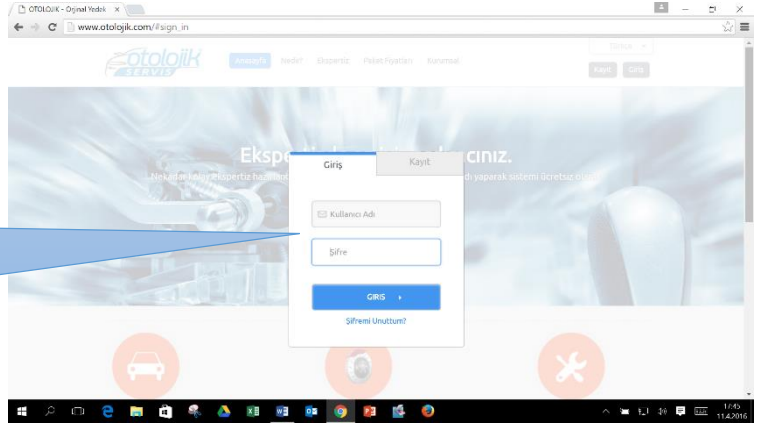

# OTOLOJİK SAYFASINA GİRİŞ VE ÜYELİK PAKET ALIMI

1  
Google Chrome ile  
[www.otolojik.com](http://www.otolojik.com)  
adresinden açılan sayfada  
"Giriş" butonuna basınız

2  
Size özel **kullanıcı adınızı** (önceden bildirdiğimiz) kullanıcı ad alanına ve **şifrenizi** şifre alanına yazınız ve giriş butonuna basarak kendi sayfanıza ulaşınız.

3  
Üyelik Yönetimi ana başlığına tıkladıktan sonra, açılan alt başlıklarda "**yeni üyelik paketi alımı**" başlığını açın

4  
Size özel hazırlanmış (Neova Sigorta Servislerine) Pro Plus paketini seçiniz, Kredi Kart bilgilerinizi giriniz, "**Online Satın Al**" butonuna basınız.