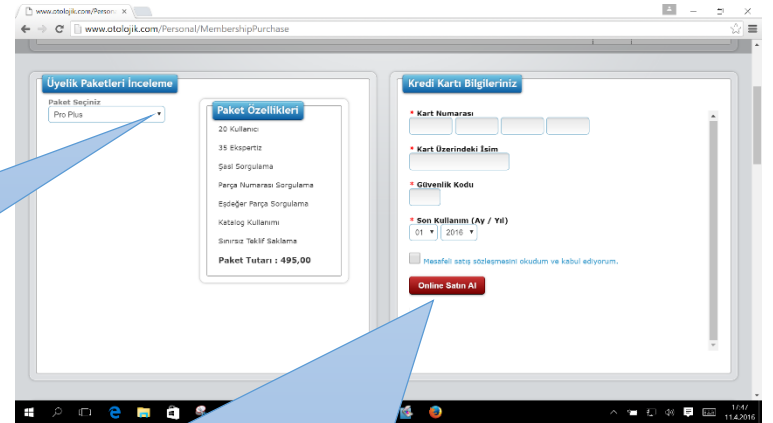

# OTOLOJİK SAYFASINA GİRİŞ VE ÜYELİK PAKET ALIMI

1  
Google Chrome ile  
[www.otolojik.com](http://www.otolojik.com)  
adresinden açılan sayfada  
"Giriş" butonuna basınız

2  
Size özel **kullanıcı adınızı** (önceden bildirdiğimiz) kullanıcı ad alanına ve **şifrenizi** şifre alanına yazınız ve giriş butonuna basarak kendi sayfanıza ulaşınız.

3  
Üyelik Yönetimi ana başlığına tıkladıktan sonra, açılan alt başlıklarda "**yeni üyelik paketi alımı**" başlığını açın

4  
Size özel hazırlanmış (Neova Sigorta Servislerine) Pro Plus paketini seçiniz, Kredi Kart bilgilerinizi giriniz, "**Online Satın Al**" butonuna basınız.